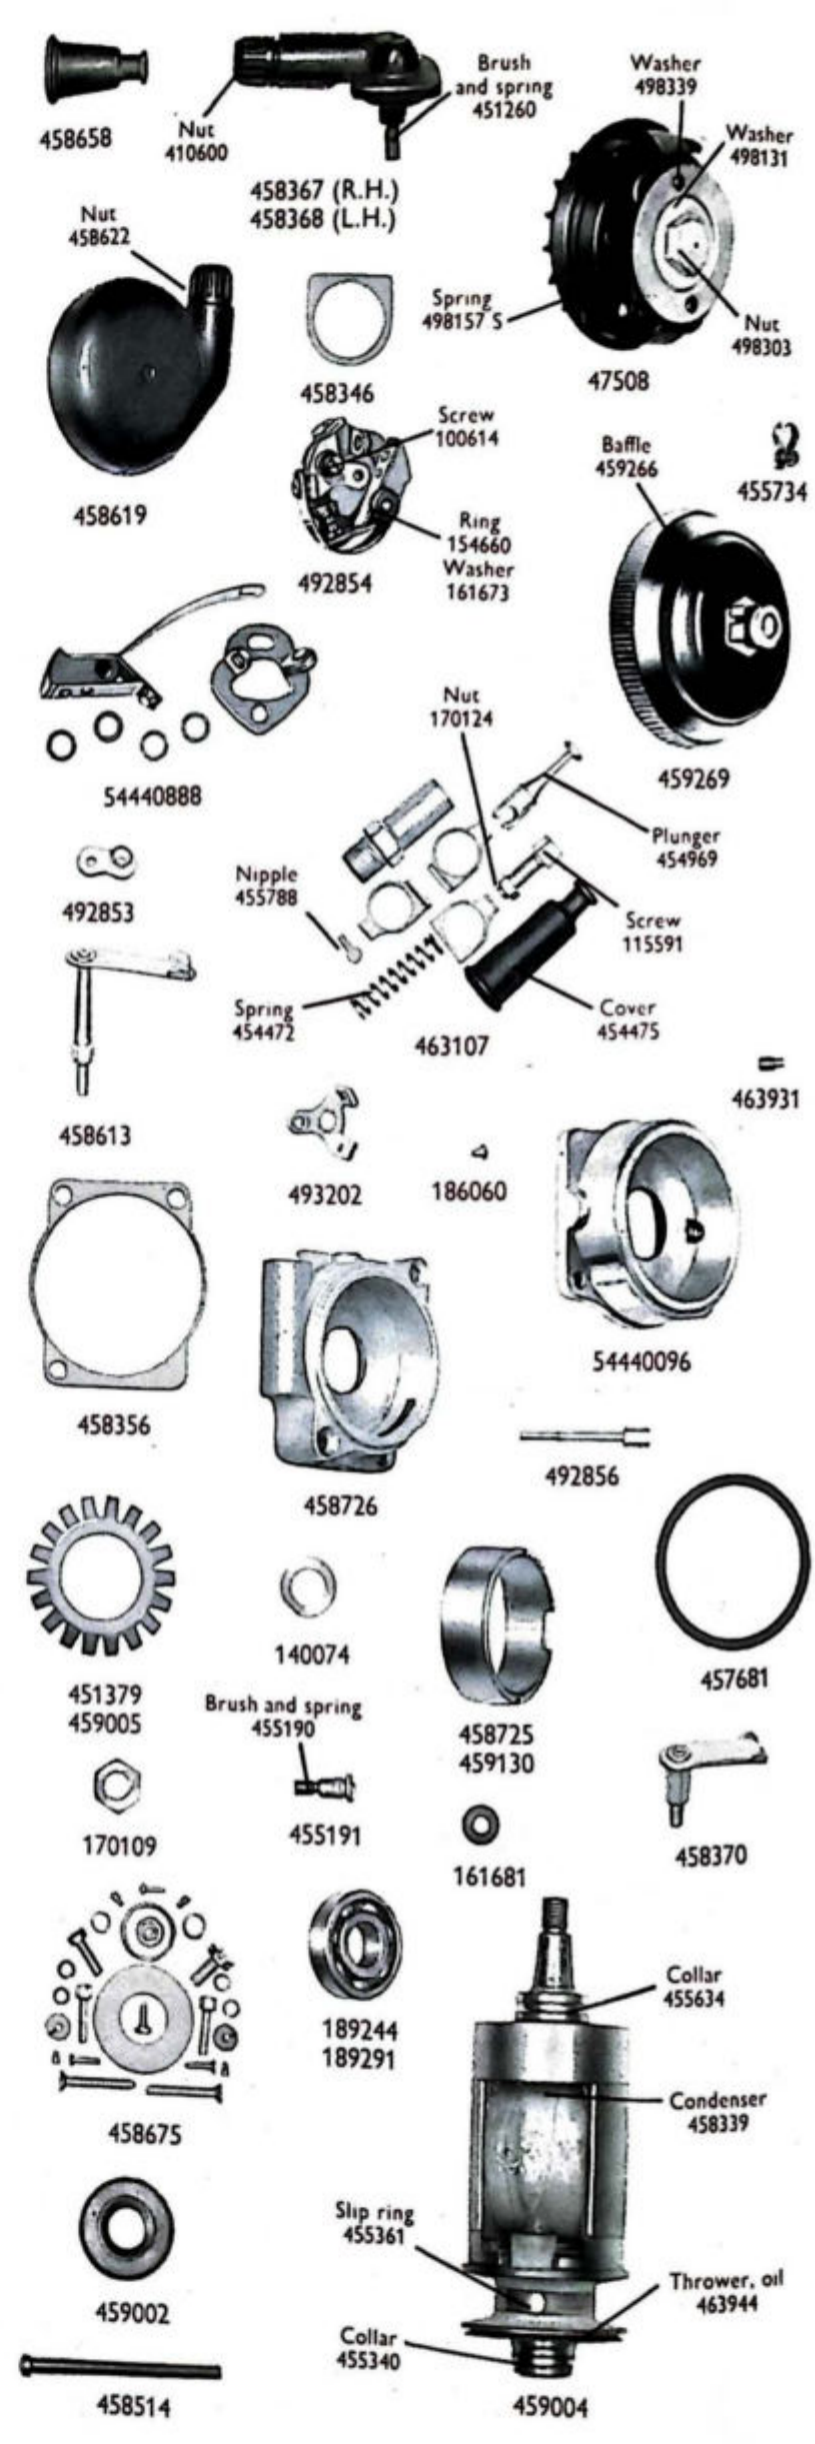

Part No. ...	...	...	...	...	...	...	...	42264D K2F	42453A K2F
Clip, pick up cover	...	...	...	...	...	...	...	455734	—
Cover, pick up (rubber)	...	...	...	...	...	...	...	458658	—
Pick up, right hand	...	...	...	...	...	...	...	458367	458367
Pick up, left hand	...	...	...	...	...	...	...	458368	458368
Brush and spring	...	...	...	...	...	...	...	451260	451260
Nut, moulded H.T. cable	...	...	...	...	...	...	...	410600	410600
Washer, pick up seating	...	...	...	...	...	...	...	458346	458346
Pin and spring securing cover	...	...	...	...	...	...	...	458613	—
Cover, contact breaker	...	...	...	...	...	...	...	458619	459269
Brush and contact	...	...	...	...	...	...	...	—	455190
Cap, breather or baffle	...	...	...	...	...	...	...	—	459266
Ring, rubber, C.B. cover sealing	...	...	...	...	...	...	...	—	457681
Screw, terminal, cut out cable securing	...	...	...	...	...	...	...	458622	—
Screw, contact breaker fixing	...	...	...	...	...	...	...	492856	492856
Contact breaker	...	...	...	...	...	...	...	492854	492854
Contacts et	...	...	...	...	...	...	...	54440888	54440888
Ring, lever retaining	...	...	...	...	...	...	...	154660	154660
Washer, ring insulating	...	...	...	...	...	...	...	161673	161673
Screw, spring bracket fixing	...	...	...	...	...	...	...	100614	100614
Washer, bracket screw insulating	...	...	...	...	...	...	...	161681	161681
Bush, spring bracket insulating	...	...	...	...	...	...	...	492853	492853
Bracket, spring supporting	...	...	...	...	...	...	...	493202	493202
Control parts, set	...	...	...	...	...	...	...	463107	—
Cover, rubber	...	...	...	...	...	...	...	454475	—
Plunger, controlling arm	...	...	...	...	...	...	...	454969	—
Spring, control	...	...	...	...	...	...	...	454472	—
Nipple, control	...	...	...	...	...	...	...	455788	—
Screw, adjusting	...	...	...	...	...	...	...	111591	—
Nut, adjusting screw	...	...	...	...	...	...	...	170124	—
Cam	...	...	...	...	...	...	...	458725	459130
Plate, housing contact breaker	...	...	...	...	...	...	...	458726	54440096
Cup, insulating breaker	...	...	...	...	...	...	...	451379	451379
Shim, .005" packing C.B. housing	...	...	...	...	...	...	...	458356	458356
Screw, cam fixing	...	...	...	...	...	...	...	463931	463931
Pin, cam timing screw	...	...	...	...	...	...	...	186060	186060
Washer, gear securing nut	...	...	...	...	...	...	...	140074	—
Nut, securing gear to shaft	...	...	...	...	...	...	...	170109	—
Armature	...	...	...	...	...	...	...	459004	459004
Slip ring	...	...	...	...	...	...	...	455361	455361
Bolt, through fixing	...	...	...	...	...	...	...	458514	458514
Condenser	...	...	...	...	...	...	...	458339	458339
Thrower, oil	...	...	...	...	...	...	...	463944	463944
Collar, bearing retaining	...	...	...	...	...	...	...	455340	455340
Collar, drive end spacing	...	...	...	...	...	...	...	455634	455634
Plate, end slip ring	...	...	...	...	...	...	...	459263	459263
Bearing, contact breaker, end	...	...	...	...	...	...	...	189291	189291
Bearing, driving end	...	...	...	...	...	...	...	189244	189244
Seal, oil, bearing	...	...	...	...	...	...	...	459002	459002
Cup, bearing insulating	...	...	...	...	...	...	...	459005	459005
Pin and spring, securing pick-up	...	...	...	...	...	...	...	458370	458370
Brush, spring and holder, earthing	...	...	...	...	...	...	...	455191	455191
Brush and spring, earthing	...	...	...	...	...	...	...	455190	455190
Sundry parts set	...	...	...	...	...	...	...	458675	458675